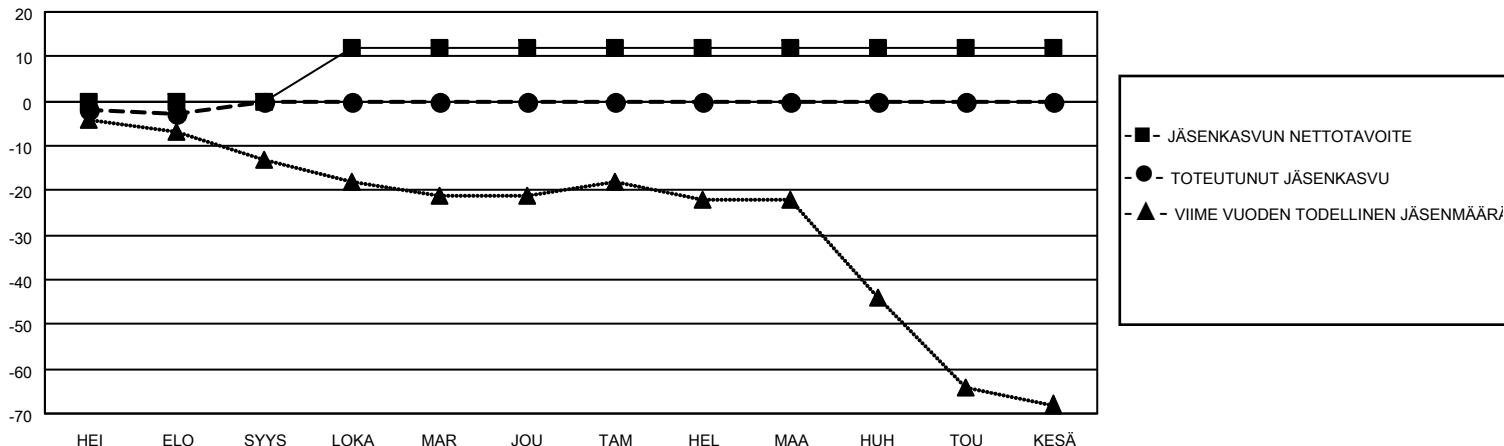

# MONTHLY MEMBERSHIP PROGRESS REPORT

SIJAINTI FINLAND

District 107 G

Results as of: 8/31/2021

Klubit				jäsentä			
TULOKSET 2021-2022				TULOKSET 2021-2022			
NELJÄNNES	UUDEN KLUBIN TAVOITE	UUDET KLUBIT	LOPETETUT KLUBIT	NELJÄNNES	JÄSENKASVUN NETTOTAVOITE	TOTEUTUNUT JÄSENKASVU	POISTETUT JÄSENET (mukaan lukien siirrot)
HEI/ELO/SYYS	0	0	0	HEI/ELO/SYYS	0	0	3
LOKA/MAR/JOU	1	0	0	LOKA/MAR/JOU	12	0	0
TAM/HEL/MAA	0	0	0	TAM/HEL/MAA	0	0	0
HUH/TOU/KESÄ	0	0	0	HUH/TOU/KESÄ	0	0	0

TAVOITTEET JA UUDET KLUBIT, KUMULATIIVINEN

TAVOITTEET JA JÄSENET, KUMULATIIVINEN

LAKKAUTETUT KLUBIT: 0

ERONNEET JÄSENET

KUOLLUT	2
KLUBI LAKKAUTETTU	0
MUU	1
<b>YHTEENSÄ</b>	<b>3</b>

0 CLUBS OF 55 LISÄNNYT YHDEN TAI USEAMMAN UUTTA JÄSENTÄ