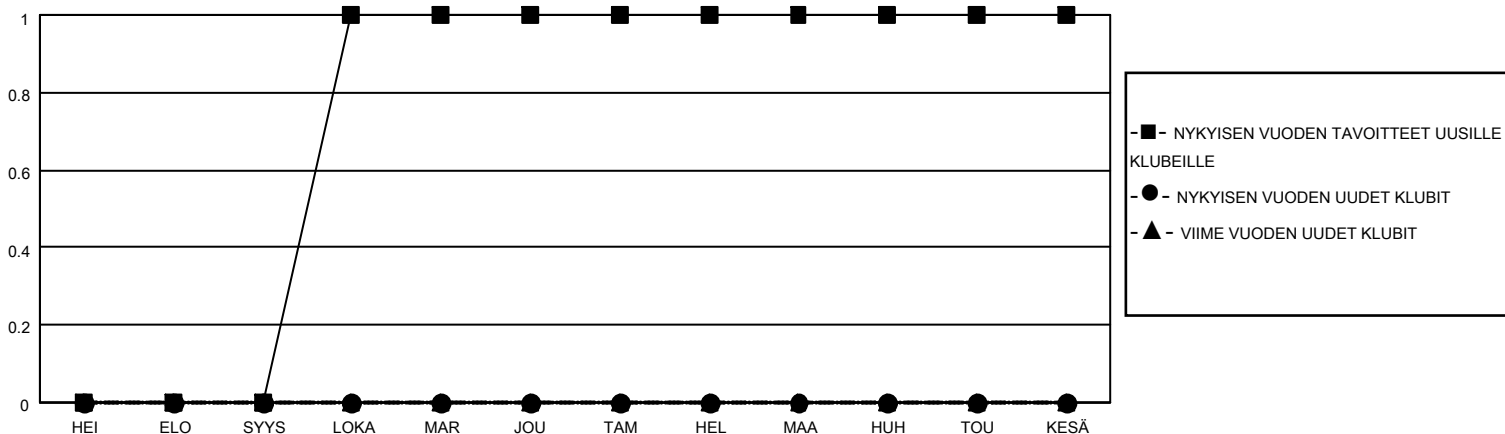

# MONTHLY MEMBERSHIP PROGRESS REPORT

SIJAINTI FINLAND

District 107 G

Results as of: 8/31/2021

Klubit				jäsentä			
TULOKSET 2021-2022				TULOKSET 2021-2022			
NELJÄNNES	UUDEN KLUBIN TAVOITE	UUDET KLUBIT	LOPETETUT KLUBIT	NELJÄNNES	JÄSENKASVUN NETTOTAVOITE	TOTEUTUNUT JÄSENKASVU	POISTETUT JÄSENET (mukaan lukien siirrot)
HEI/ELO/SYYS	0	0	0	HEI/ELO/SYYS	0	0	3
LOKA/MAR/JOU	1	0	0	LOKA/MAR/JOU	12	0	0
TAM/HEL/MAA	0	0	0	TAM/HEL/MAA	0	0	0
HUH/TOU/KESÄ	0	0	0	HUH/TOU/KESÄ	0	0	0

TAVOITTEET JA UUDET KLUBIT, KUMULATIIVINEN

TAVOITTEET JA JÄSENET, KUMULATIIVINEN

LAKKAUTETUT KLUBIT: 0

ERONNEET JÄSENET

KUOLLUT	2
KLUBI LAKKAUTETTU	0
MUU	1
<b>YHTEENSÄ</b>	<b>3</b>

0 CLUBS OF 55 LISÄNNYT YHDEN TAI USEAMMAN UUTTA JÄSENTÄ